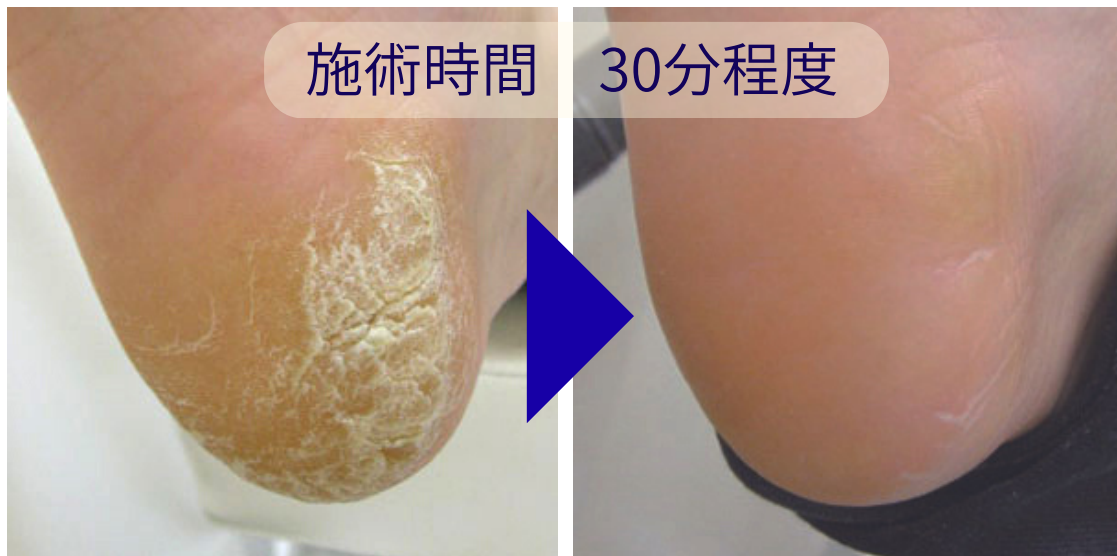

「千林」にお住まいの方限定！
(お勤めの方もOK)

角質

かかとのケア
タコ・ウオノメのケア

「痛くない」「安全」「美しい仕上がり」

施術時間 30分程度

施術時間 10分程度

施術時間 15分程度

施術時間 20分程度

施術時間 10分程度

施術時間は目安です。角質肥厚の状態、
できている場所の微妙な違い、肌質に
より施術時間が異なります。

20分 ¥3,300 (税込)

通常価格 30分 ¥6,600 (税込)
初回お試し価格

♡女性専用サロンです

ご予約は TEL:0120-89-1840 『千林大宮店』とお伝えください