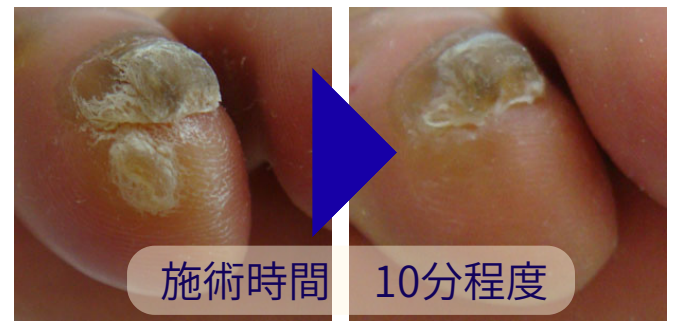

「千林」にお住まいの方限定！
(お勤めの方もOK)

角質

かかとのケア
タコ・ウオノメのケア

「痛くない」「安全」「美しい仕上がり」

施術時間 30分程度

施術時間 10分程度

施術時間 15分程度

施術時間 20分程度

施術時間 10分程度

施術時間は目安です。角質肥厚の状態、
できている場所の微妙な違い、肌質に
より施術時間が異なります。

20分 ¥3,300 (税込)

通常価格 30分 ¥6,600 (税込)
初回お試し価格

♡女性専用サロンです

ご予約は TEL:0120-89-1840 『千林大宮店』とお伝えください