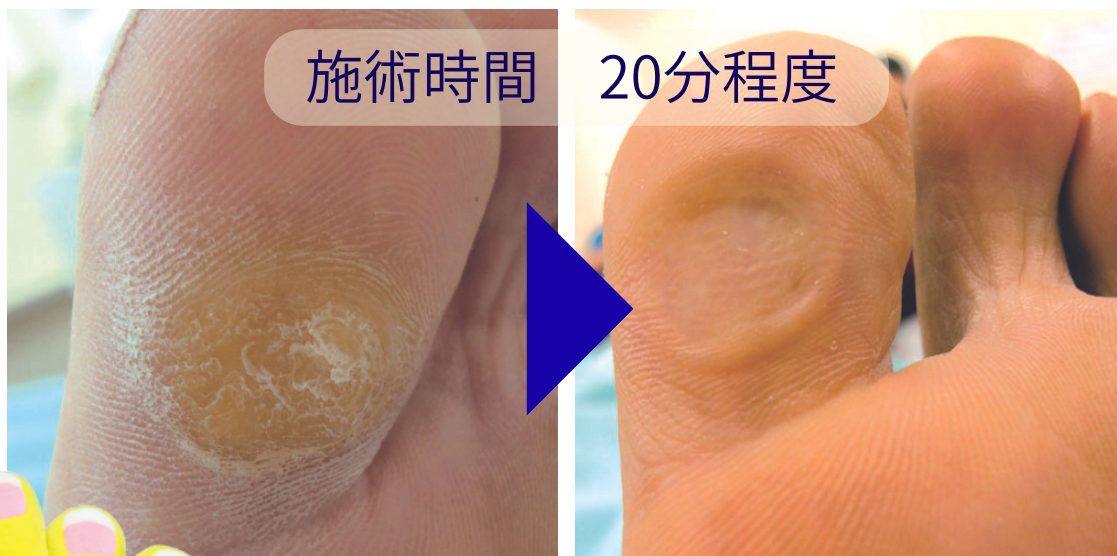

「千林」にお住まいの方限定！
(お勤めの方もOK)

角質

かかとのケア
タコ・ウオノメのケア

「痛くない」「安全」「美しい仕上がり」

施術時間 30分程度

施術時間 10分程度

施術時間 15分程度

施術時間 20分程度

施術時間 10分程度

施術時間は目安です。角質肥厚の状態、
できている場所の微妙な違い、肌質に
より施術時間が異なります。

20分 ¥3,300 (税込)

通常価格 30分 ¥6,600 (税込)
初回お試し価格

♡女性専用サロンです

ご予約は TEL:0120-89-1840 『千林大宮店』とお伝えください