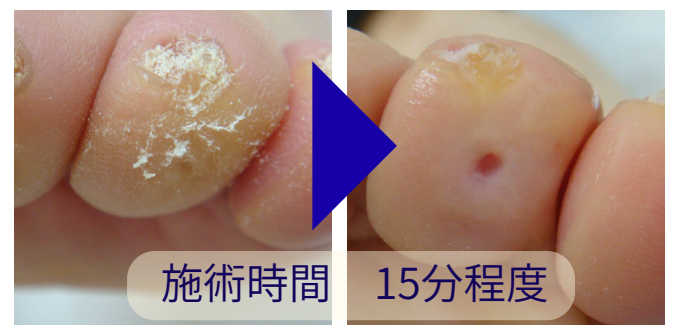

「千林」にお住まいの方限定！
(お勤めの方もOK)

角質

かかとのケア
タコ・ウオノメのケア

「痛くない」「安全」「美しい仕上がり」

施術時間 30分程度

施術時間 10分程度

施術時間 15分程度

施術時間 20分程度

施術時間 10分程度

施術時間は目安です。角質肥厚の状態、
できている場所の微妙な違い、肌質に
より施術時間が異なります。

20分 ¥3,300 (税込)

通常価格 30分 ¥6,600 (税込)
初回お試し価格

♡女性専用サロンです

ご予約は TEL:0120-89-1840 『千林大宮店』とお伝えください