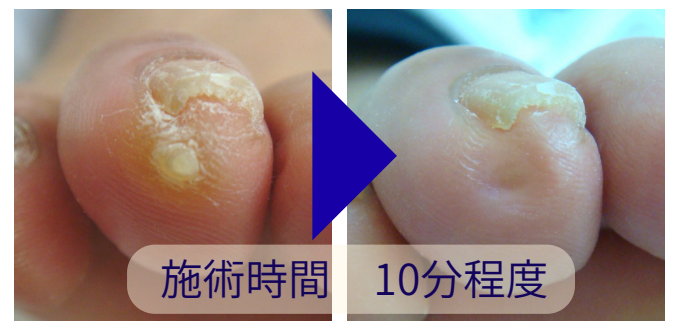

「千林」にお住まいの方限定！
(お勤めの方もOK)

角質

かかとのケア
タコ・ウオノメのケア

「痛くない」「安全」「美しい仕上がり」

施術時間 30分程度

施術時間 10分程度

施術時間 15分程度

施術時間 20分程度

施術時間 10分程度

施術時間は目安です。角質肥厚の状態、
できている場所の微妙な違い、肌質に
より施術時間が異なります。

20分 ¥3,300 (税込)

通常価格 30分 ¥6,600 (税込)
初回お試し価格

♡女性専用サロンです

ご予約は TEL:0120-89-1840 『千林大宮店』とお伝えください